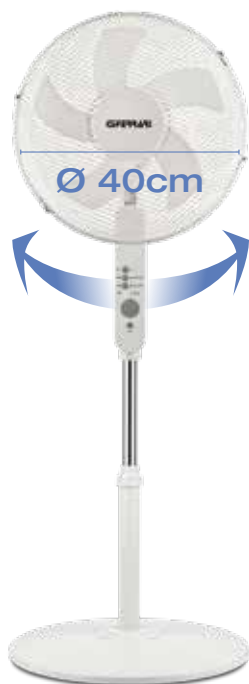

LIBECCIO REMOTE

VENTILATORE A COLONNA - STAND FAN
mod. G50046

FERRARI

Modalità SLEEP

ricambio d'aria per un piacevole riposo

Modalità NATURAL

piacevole brezza per gustare il tuo relax

**Ultra
Silent**
43 dB(A)

- Motore silenzioso e potente, 45W
- Diametro delle pale 40cm
- Altezza regolabile: max 126 cm
- Griglia di protezione ad alveare per una sicurezza totale
- Controllo elettronico e Telecomando
- 3 velocità di funzionamento
- Timer fino a 7.5 ore
- 3 modalità di funzionamento: normale, natural, sleep
- Rotazione automatica orizzontale
- Testa orientabile verticalmente
- Montaggio semplice senza utensili

- Powerful and silent motor: 45W
- Blades diameter 40cm
- Adjustable height, max 126 cm
- Protection grid for safety
- Electronic control and remote
- 3 speeds
- Timer up to 7.5 hours
- 3 working modes: normal, natural, sleep
- Automatic horizontal oscillation
- Vertical orientation of the head
- Easy mounting without screwdriver