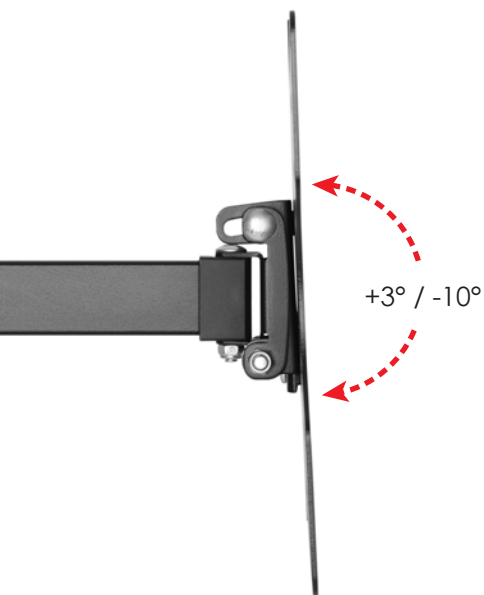

Supporto a muro per TV 23-42" inclinabile 2 e 3 snodi

Caratteristiche:

- ▶ Staffa da muro per TV 23-42"
- ▶ Supporta VESA max 200 x 200 mm
- ▶ Massimo peso supportato: 20 kg
- ▶ Inclinazione 3 / -10°
- ▶ Orientamento orizzontale: 180°
- ▶ Rotazione di 360°
- ▶ Distanza dal muro: minima 44 mm
- ▶ ICA-LCD 2923E:
braccio a 3 snodi con massima estensione di 320 mm
- ▶ ICA-LCD 2901E:
braccio a 2 snodi con massima estensione di 192 mm
- ▶ Struttura robusta ed elegante in acciaio

Contenuto della confezione:

- ▶ Supporto a muro per TV
- ▶ Materiale di montaggio
- ▶ Manuale utente

23''-42''

20 kg

200x200
max

VESA

Colori disponibili:

nero

ICA-LCD 2923E

Braccio a 3 snodi
Barcode: 8051128100877

ICA-LCD 2901E

Braccio a 2 snodi
Barcode: 8051128100860