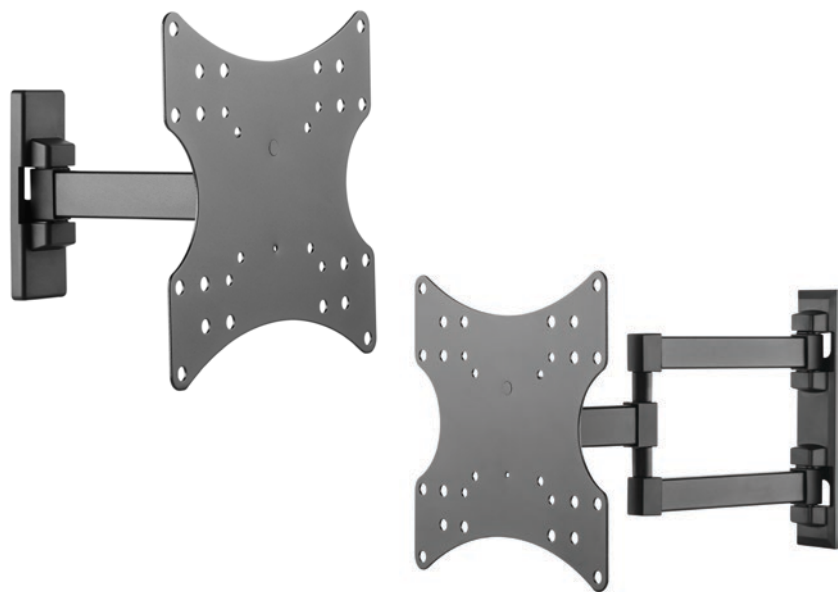

Supporto a muro per TV 23-42" inclinabile 2 e 3 snodi

Caratteristiche:

- ▶ Staffa da muro per TV 23-42"
- ▶ Supporta VESA max 200 x 200 mm
- ▶ Massimo peso supportato: 20 kg
- ▶ Inclinazione 3 / -10°
- ▶ Orientamento orizzontale: 180°
- ▶ Rotazione di 360°
- ▶ Distanza dal muro: minima 44 mm
- ▶ ICA-LCD 2923E:
braccio a 3 snodi con massima estensione di 320 mm
- ▶ ICA-LCD 2901E:
braccio a 2 snodi con massima estensione di 192 mm
- ▶ Struttura robusta ed elegante in acciaio

Contenuto della confezione:

- ▶ Supporto a muro per TV
- ▶ Materiale di montaggio
- ▶ Manuale utente

23''-42''

20 kg

200x200
max

VESA

Colori disponibili:

nero

ICA-LCD 2923E

Braccio a 3 snodi
Barcode: 8051128100877

ICA-LCD 2901E

Braccio a 2 snodi
Barcode: 8051128100860