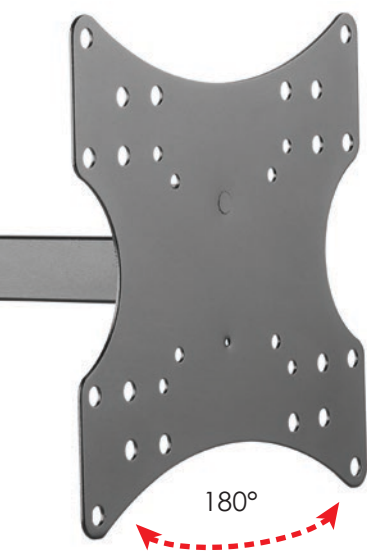

Supporto a muro per TV 23-42" inclinabile 2 e 3 snodi

Caratteristiche:

- ▶ Staffa da muro per TV 23-42"
- ▶ Supporta VESA max 200 x 200 mm
- ▶ Massimo peso supportato: 20 kg
- ▶ Inclinazione 3 / -10°
- ▶ Orientamento orizzontale: 180°
- ▶ Rotazione di 360°
- ▶ Distanza dal muro: minima 44 mm
- ▶ ICA-LCD 2923E:
braccio a 3 snodi con massima estensione di 320 mm
- ▶ ICA-LCD 2901E:
braccio a 2 snodi con massima estensione di 192 mm
- ▶ Struttura robusta ed elegante in acciaio

Contenuto della confezione:

- ▶ Supporto a muro per TV
- ▶ Materiale di montaggio
- ▶ Manuale utente

23''-42''

20 kg

200x200
max

VESA

Colori disponibili:

nero

ICA-LCD 2923E

Braccio a 3 snodi
Barcode: 8051128100877

ICA-LCD 2901E

Braccio a 2 snodi
Barcode: 8051128100860