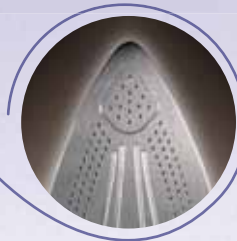

## Stiratura facile - risultato perfetto!

**S SINGER | SNG 9.26**

Controllo temperatura e vapore su display LCD

**Con display LCD**  
Per controllare  
temperatura e vapore

**Anti Drip System**  
Sistema antigoccia

**Apertura punta**  
Per stirare al meglio attorno  
ai bottoni delle camicie  
e agli orli

**Colpo di vapore  
superpotente**

**2600W**  
Grande potenza  
ed eccellente  
vaporizzazione

**Piastra in acciaio  
inox spazzolato**