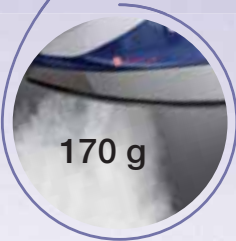

## Stiratura facile - risultato perfetto!

**S SINGER | SNG 9.26**

Controllo temperatura e vapore su display LCD

**Con display LCD**  
Per controllare  
temperatura e vapore

**Anti Drip System**  
Sistema antigoccia

**Apertura punta**  
Per stirare al meglio attorno  
ai bottoni delle camicie  
e agli orli

**Colpo di vapore  
superpotente**

**2600W**  
Grande potenza  
ed eccellente  
vaporizzazione

**Piastra in acciaio  
inox spazzolato**