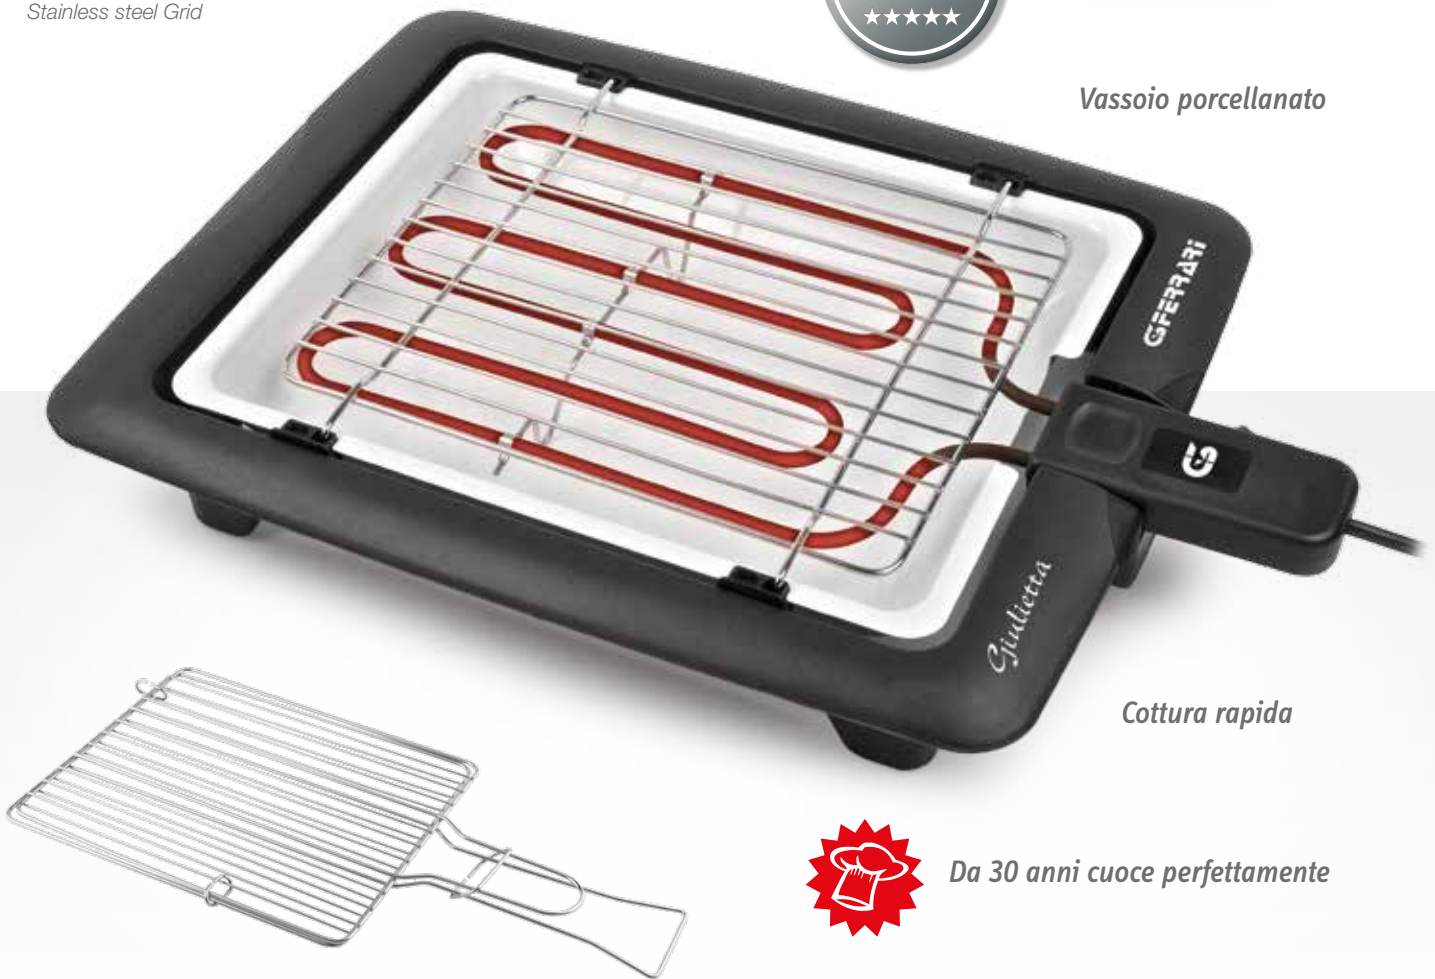

GIULIETTA

G10024

Barbecue

Barbecue

Potenza:
2000W

Giulietta
New Design

*Enameled tray
30 years of perfect cooking
Fast cooking
Enameled tray
Fast cooking
Stainless steel Grid*

Vassoio porcellanato

Cottura rapida

Da 30 anni cuoce perfettamente

GIULIETTA: Caratteristiche di funzionamento

- Resistenza in acciaio corazzato
- Dimensioni area di cottura: 25 x 31 cm
- Vassoio porcellanato
- Griglia Acciaio INOX
- Cornice in plastica termoisolante per sicurezza e trasporto
- Telaio di appoggio con altezze predeterminate per la cottura di carne o pesce
- Resistenza con impugnatura e interruttore d'accensione luminoso
- Dispositivo di sicurezza funzionamento/accensione nell'impugnatura
- Dimensioni Griglia di cottura 22,5 x 28 cm
- Completamente smontabile e con vassoio porcellanato per una facile pulizia

GIULIETTA: Technical attributes

- Steel heating element
- Cooking area: 25 x 31 cm
- Stainless steel Grid
- Enameled tray
- Plastic frame for safety and transportation
- System of grill sustaining with 2 heights, for meat and for fish
- Heating element with handle and lighed switch
- Safety device in the handle
- Dimension of cooking grill 22,5 x 28 cm
- Completely dismantlable and with enameled tray for easy cleaning

Alimentazione: Power supply:	Potenza W: Power W:	Dimensioni (L x H x P) cm Dimensions: (L x H x D) cm	Peso Kg: Weight Kg:	Color:	Barcode	Master 6 pz	Pallet 60 pz
AC 230V ~ 50 Hz	2000	51 x 8 x 35	2,3	●	8 034028 307379		